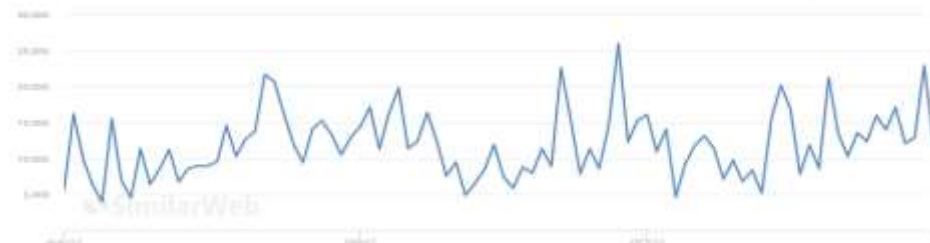

Last 3 Months | All Traffic

Marketing Channels

Channels Overview ⓘ

Apr 2017 - Oct 2017, Worldwide, Desktop Only

Social

Total Visits ⓘ

On Desktop, from Aug. 2017 to Oct. 2017

20,000

11.98% Of Total Desktop Traffic

Social Visits from Aug. 2017 to Oct. 2017

On Desktop

368,313 Monthly Visits

00:01:43 Avg. Visit Duration

1.87 Pages per Visit

59.51% Bounce Rate

Formatos	Blocos/colocação	Valor por dia	Formatos	Blocos/colocação	Valor por dia
1. MEIA PÁGINA 300x600 px 300k gif./ jpeg.	HOME	R\$ 550,00	MEIA PÁGINA 300x600 px 300k gif./ jpeg.	DENTRO DO SEGMENTO	
	CAPA NOTÍCIA	R\$ 450,00		NOTÍCIA	R\$ 400,00
	CAPA CLASSI, GUIA E BLOG	R\$ 300,00		CLASSI, GUIA E BLOG	R\$ 400,00
2. RETÂNGULO MÉDIO 300X250 px 300k gif./ jpeg.	HOME DO SITE	R\$ 410,00	RETÂNGULO MÉDIO 300X250 px 300k gif./ jpeg.	DENTRO DO SEGMENTO	
	CAPA NOTÍCIA	R\$ 360,00		NOTÍCIA	R\$ 300,00
	CAPA CLASSI, GUIA E BLOG	R\$ 360,00		CLASSI, GUIA E BLOG	R\$ 300,00
3. CABEÇALHO 728X90 / *930x101px 300k gif./ jpeg.	HOME		CABEÇALHO 728X90 px 300k gif./ jpeg.	DENTRO DO SEGMENTO	
	*(Topo)	R\$ 1.115,00		NOTÍCIA/CLASS (Rodapé)	R\$ 380,00
	(Meio das notícias)	R\$ 410,00		GUIA E BLOG (Topo)	R\$ 380,00
	CAPA NOTÍCIA	R\$ 415,00			
	CAPA CLASSI, GUIA E BLOG	R\$ 415,00			
4. CELULAR 320x100 px 300k gif./ jpeg.	HOME DO SITE	R\$ 380,00	CELULAR 300x100 px 300k gif./ jpeg.	DENTRO DO SEGMENTO	
	CAPA NOTÍCIA	R\$ 380,00		CLASSI, GUIA E BLOG	R\$ 300,00
	CAPA CLASSI, GUIA E BLOG	R\$ 380,00		NOTÍCIA	R\$ 400,00
		CLASSI, GUIA E BLOG		R\$ 400,00	
5. Vídeo/VT até três minutos Arquivos compatíveis com: YouTube. .MOV, .MPEG4, MP4, .AVI, .WMV, .MPEGPS, .FLV, 3GPP, WebM	HOME	R\$ 5.500,00	OBSERVAÇÕES: Todo o conteúdo dos anúncios veiculados no site são de responsabilidade do anunciante . Os materiais deverão ser entregues antecedendo a data de veiculação . Veiculações especiais sob consulta prévia.		
	NOTÍCIA	R\$ 3.000,00			