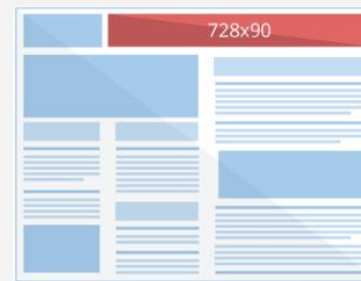

Descontos Especiais para Empresas Conveniadas

(27) 3151-8008 | CETECLINHARES.COM.BR

1/2
página
300x600

Cabeçalho
Matéria
728x90

Retângulo
300x250

RETÂNGULO MÉDIO

Tamanho: 300x250px
Tipos de Arquivo: .gif/.jpeg

CABEÇALHO

Tamanho: 728x90
Tipos de Arquivo: .gif/.jpeg

CABEÇALHO

*Tamanho: 930x101px
Tipo de arquivo: gif/.jpeg topo da home

MEIA PÁGINA

Tamanho: 300x600px
Tipos de Arquivo: .gif/.jpeg

BANNER CELULAR

Tamanho: 320x100px
Tipos de Arquivo: .gif/.jpeg

Os principais formatos, Mais acessados e gerando mais clicks estão aqui.

Cabeçalho
Topo
930x101

Campeões de
audiência

Mobile
300x100

RETÂNGULO MÉDIO

Tamanho: 300x250px
Tipos de Arquivo: .gif/.jpeg

CABEÇALHO

Tamanho: 728x90
Tipos de Arquivo: .gif/.jpeg

CABEÇALHO

*Tamanho: 930x101px
Tipo de arquivo: gif/.jpeg topo da home

MEIA PÁGINA

Tamanho: 300x600px
Tipos de Arquivo: .gif/.jpeg

BANNER CELULAR

Tamanho: 320x100px
Tipos de Arquivo: .gif/.jpeg