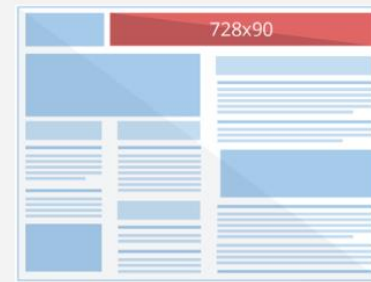

CABEÇALHO

Tamanho: 728x90
Tipos de Arquivo: .gif/.jpeg

CABEÇALHO

*Tamanho: 930x101px
Tipo de arquivo: gif/.jpeg topo da home

MEIA PÁGINA

Tamanho: 300x600px
Tipos de Arquivo: .gif/.jpeg

BANNER CELULAR

Tamanho: 320x100px
Tipos de Arquivo: .gif/.jpeg

Os principais formatos, Mais acessados e gerando mais clicks estão aqui.

Cabeçalho
Topo
930x101

Campeões de
audiência

Mobile
300x100

RETÂNGULO MÉDIO

Tamanho: 300x250px
Tipos de Arquivo: .gif/.jpeg

CABEÇALHO

Tamanho: 728x90
Tipos de Arquivo: .gif/.jpeg

CABEÇALHO

*Tamanho: 930x101px
Tipo de arquivo: gif/.jpeg topo da home

MEIA PÁGINA

Tamanho: 300x600px
Tipos de Arquivo: .gif/.jpeg

BANNER CELULAR

Tamanho: 320x100px
Tipos de Arquivo: .gif/.jpeg